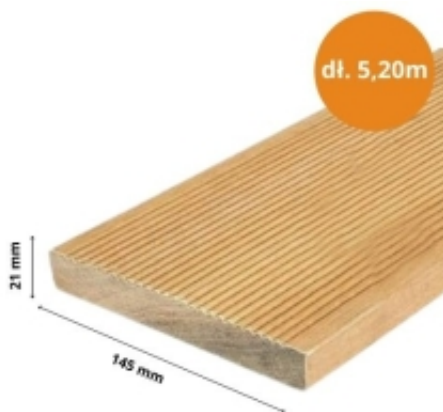

Link do produktu: <https://www.drewnodladomu.pl/deska-tarasowa-bangkirai-21x145-5-20m-drobnygruby-p-6428.html>

Deska Tarasowa Bangkirai 21x145 (5,20m) Drobny/Gruby

Cena	361,90 zł
Dostępność	Dostępny
Numer katalogowy	5904100485642
Kod EAN	5904100485642
Producent	Drewno Dla Domu

Opis produktu

Deska tarasowa Bangkirai 21x145 mm (dł. 5,20 m) drobny/gruby ryfel

Bangkirai nie przez przypadek określany jest w branży **drewnem idealnym**. Ten południowoazjatycki gatunek **wykazuje niezwykłą trwałość i odporność na zmienne temperatury oraz wilgoć**. Struktura Bangirai jest bezszęczna, wyjątkowo gęsta i nie rozszcza się jak drewno występujące w naszym klimacie. Zależnie od terenu, w którym rośnie drzewo, ten gatunek posiada kilka wersji kolorystycznych. Najczęściej kolor można określić jako brązowo-złoty, ale można spotkać jaśniejsze i ciemniejsze wersje tych desek tarasowych.

Deska Bangirai jest dwustronnie ryflowana. Po jednej stronie ryfel jest drobny, a po drugiej grubszy. Pełni on funkcję antypoślizgową, estetyczną oraz odpowiada za odprowadzanie z tarasu nadmiaru wody podczas obfitych opadów deszczu. Możesz wybrać, która strona deski bardziej wpasowuje się w koncepcję Twojego tarasu.