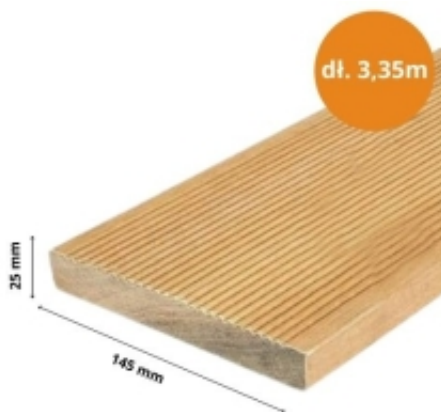

Link do produktu: <https://www.drewnodladomu.pl/deska-tarasowa-bangkirai-25x145-3-35m-drobnygruby-p-6408.html>

## Deska Tarasowa Bangkirai 25x145 (3,35m) Drobny/Gruby

Cena	<b>232,20 zł</b>
Dostępność	<b>Dostępny</b>
Numer katalogowy	<b>5904100485420</b>
Kod EAN	<b>5904100485420</b>
Producent	<b>Drewno Dla Domu</b>

#### Deska tarasowa Bangkirai 25x145 mm (dł. 3,35 m) drobny/gruby ryfel

Bangkirai nie przez przypadek określany jest w branży **drewnem idealnym**. Ten południowoazjatycki gatunek **wykazuje niezwykłą trwałość i odporność na zmienne temperatury oraz wilgoć**. Struktura Bangkirai jest bezszęczna, wyjątkowo gęsta i nie rozszczepia się jak drewno występujące w naszym klimacie. Zależnie od terenu, w którym rośnie drzewo, ten gatunek posiada kilka wersji kolorystycznych. Najczęściej kolor można określić jako brązowo-złoty, ale można spotkać jaśniejsze i ciemniejsze wersje tych desek tarasowych.