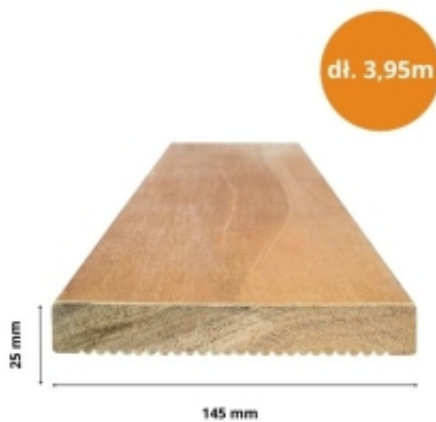

Link do produktu: <https://www.drewnodladomu.pl/deska-tarasowa-bangkirai-25x145-3-95m-gladka-p-6417.html>

Deska Tarasowa Bangkirai 25x145 (3,95m) Gładka

Cena	280,24 zł
Dostępność	Dostępny
Numer katalogowy	5904100485536
Kod EAN	5904100485536
Producent	Drewno Dla Domu

Opis produktu

Deska tarasowa Bangkirai 25x145 mm (dł. 3,95 m) gładka

Bangkirai nie przez przypadek określany jest w branży **drewnem idealnym**. Ten południowoazjatycki gatunek **wykazuje niezwykłą trwałość i odporność na zmienne temperatury oraz wilgoć**. Struktura Bangkirai jest bezszczytna, wyjątkowo gęsta i nie rozszcza się jak drewno występujące w naszym klimacie. Zależnie od terenu, w którym rośnie drzewo, ten gatunek posiada kilka wersji kolorystycznych. Najczęściej kolor można określić jako brązowo-złoty, ale można spotkać jaśniejsze i ciemniejsze wersje tych desek tarasowych.